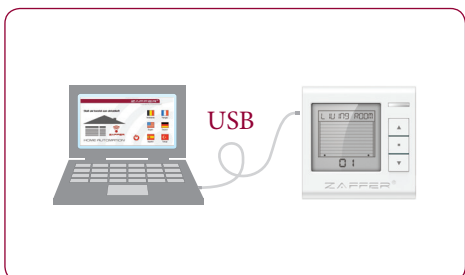

Manivel bag

Wireless

• *Wireless*

• Wireless

Electronisch bepaalde eindpositie

• *Positionnement électronique de fin de course*

• electronic Up and Down limit settings

Mogelijkheid voor afstandsbediening

• *Possibilité pour commande à distance*

• Remote control possibility

Label met uniek motor nummer

• *Numéro unique d'identification du moteur.*

• Unique identification of motor number

ZAFFER SOFT www.zaffer.be