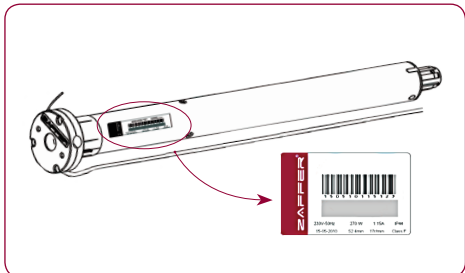

Label met uniek motor nummer

• *Numéro unique d'identification du moteur.*

• Unique identification of motor number