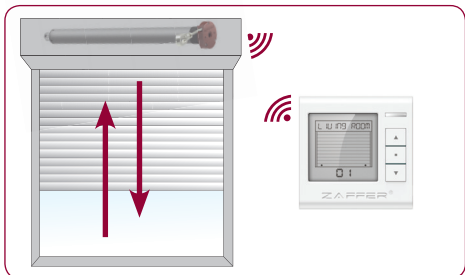

- Druk op knop
- *Appuyer sur le bouton*
- Push button

- Muurbeugel 100 x 100 mm + adapter
- *Support mural 100 x 100 mm + adaptateur*
- Wall support 100 x 100 mm + adapter

SPECIFICATIONS

- Alleen in noodsituatie
- *Seulement en cas d'urgence*
- Only in emergency

Manivel bag

Wireless

• *Wireless*

• Wireless

Electronisch bepaalde eindpositie

• *Positionnement électronique de fin de course*

• electronic Up and Down limit settings

Mogelijkheid voor afstandsbediening