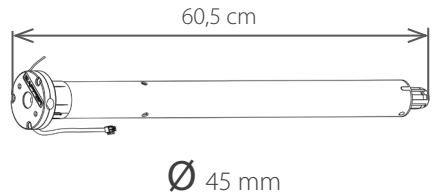

ZAFFER®

ZAFFER AIO
ALL IN ONE MOTOR
Patented Technology

ZAFFER AIO *All in one motor Shutter*

- Motorkabel met Connector 2.90 m.
- *Câble moteur avec Connecteur 2.90 m.*
- Motorcable with connector 2,90 m.

- Druk op knop
- *Appuyer sur le bouton*
- Push button

- Muurbeugel 100 x 100 mm + adapter
- *Support mural 100 x 100 mm + adaptateur*
- Wall support 100 x 100 mm + adapter

SPECIFICATIONS

- Alleen in noodsituatie
- *Seulement en cas d'urgence*
- Only in emergency