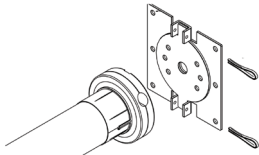

ZAFFER®

ZAFFER AIO
ALL IN ONE MOTOR
Patented Technology

ZAFFER AIO *All in one motor Shutter*

- Motorkabel met Connector 2.90 m.
- *Câble moteur avec Connecteur 2.90 m.*
- Motorcable with connector 2,90 m.

- Druk op knop
- *Appuyer sur le bouton*
- Push button

- Muurbeugel 100 x 100 mm + adapter
- *Support mural 100 x 100 mm + adaptateur*
- Wall support 100 x 100 mm + adapter

SPECIFICATIONS

- Alleen in noodsituatie
- *Seulement en cas d'urgence*
- Only in emergency

Manivel bag

Wireless

• *Wireless*

• Wireless

Electronisch bepaalde eindpositie

• *Positionnement électronique de fin de course*

• electronic Up and Down limit settings

Mogelijkheid voor afstandsbediening