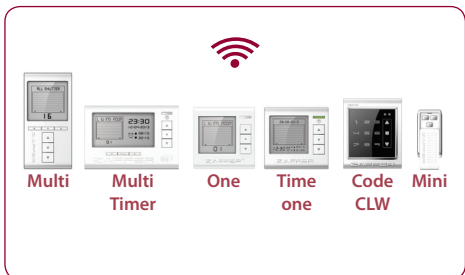

- Druk op knop
- *Appuyer sur le bouton*
- Push button

- Muurbeugel 100 x 100 mm + adapter
- *Support mural 100 x 100 mm + adaptateur*
- Wall support 100 x 100 mm + adapter

SPECIFICATIONS

- Alleen in noodsituatie
- *Seulement en cas d'urgence*
- Only in emergency

Manivel bag

Wireless

• *Wireless*

• Wireless

Electronisch bepaalde eindpositie

• *Positionnement électronique de fin de course*

• electronic Up and Down limit settings

Mogelijkheid voor afstandsbediening

• *Possibilité pour commande à distance*

• Remote control possibility

Label met uniek motor nummer

• *Numéro unique d'identification du moteur.*

• Unique identification of motor number

ZAFFER SOFT www.zaffer.be