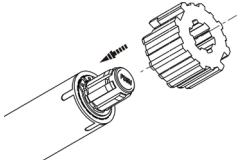

ZAFFER®

ZAFFER AIO
ALL IN ONE MOTOR
Patented Technology

ZAFFER AIO *All in one motor Shutter*

- Motorkabel met Connector 2.90 m.
- *Câble moteur avec Connecteur 2.90 m.*
- Motorcable with connector 2,90 m.

- Druk op knop
- *Appuyer sur le bouton*
- Push button

- Muurbeugel 100 x 100 mm + adapter
- *Support mural 100 x 100 mm + adaptateur*
- Wall support 100 x 100 mm + adapter

SPECIFICATIONS

- Alleen in noodsituatie
- *Seulement en cas d'urgence*
- Only in emergency

Manivel bag

Wireless

• *Wireless*

• Wireless

Electronisch bepaalde eindpositie

• *Positionnement électronique de fin de course*

• electronic Up and Down limit settings

Mogelijkheid voor afstandsbediening