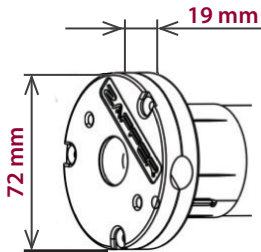

ZAFFER®

ZAFFER AIO
ALL IN ONE MOTOR
Patented Technology

ZAFFER AIO *All in one motor Shutter*

- Motorkabel met Connector 2.90 m.
- *Câble moteur avec Connecteur 2.90 m.*
- Motorcable with connector 2,90 m.

- Druk op knop
- *Appuyer sur le bouton*
- Push button

- Muurbeugel 100 x 100 mm + adapter
- *Support mural 100 x 100 mm + adaptateur*
- Wall support 100 x 100 mm + adapter

SPECIFICATIONS

- Alleen in noodsituatie
- *Seulement en cas d'urgence*
- Only in emergency