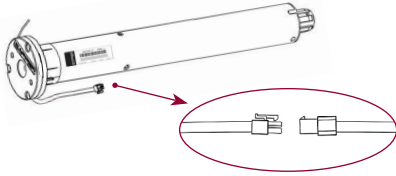

ZAFFER®

ZAFFER AIO
ALL IN ONE MOTOR
Patented Technology

ZAFFER AIO *All in one motor Shutter*

- Motorkabel met Connector 2.90 m.
- *Câble moteur avec Connecteur 2.90 m.*
- Motorcable with connector 2,90 m.

- Druk op knop
- *Appuyer sur le bouton*
- Push button

- Muurbeugel 100 x 100 mm + adapter
- *Support mural 100 x 100 mm + adaptateur*
- Wall support 100 x 100 mm + adapter

SPECIFICATIONS

- Alleen in noodsituatie
- *Seulement en cas d'urgence*
- Only in emergency

Manivel bag

Wireless

• *Wireless*

• Wireless

Electronisch bepaalde eindpositie

• *Positionnement électronique de fin de course*

• electronic Up and Down limit settings

Mogelijkheid voor afstandsbediening