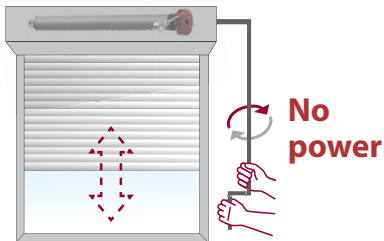

ZAFFER®

ZAFFER AIO
ALL IN ONE MOTOR
Patented Technology

ZAFFER AIO *All in one motor Shutter*

- Motorkabel met Connector 2.90 m.
- *Câble moteur avec Connecteur 2.90 m.*
- Motorcable with connector 2,90 m.

- Druk op knop
- *Appuyer sur le bouton*
- Push button

- Muurbeugel 100 x 100 mm + adapter
- *Support mural 100 x 100 mm + adaptateur*
- Wall support 100 x 100 mm + adapter

SPECIFICATIONS

- Alleen in noodsituatie
- *Seulement en cas d'urgence*
- Only in emergency

Manivel bag

Wireless

• *Wireless*

• Wireless

Electronisch bepaalde eindpositie

• *Positionnement électronique de fin de course*

• electronic Up and Down limit settings

Mogelijkheid voor afstandsbediening